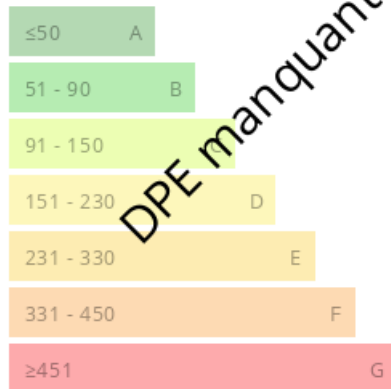

Logement énergivore (kWh/m².an)

Émission de gaz à effet de serre

Faible émission de GES

Forte émission de GES (kg CO₂/m².an)